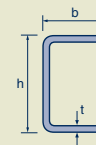

koudgewalst

U-profiel, ongelijkzijdig

staalsoort • S235JR

h x b (mm)	t (mm)						
	1,5	2	2,5	3	4	5	6
50 x 20	•	•		•			
50 x 25		•		•			
50 x 30		•		•			
50 x 40		•		•	•		
50 x 70					•		
55 x 30		•				•	
60 x 30		•		•	•		
60 x 40		•		•	•		
60 x 50				•			
65 x 40					•	•	
65 x 42						•	
65 x 42,5					•		
70 x 20		•					
70 x 25				•			
70 x 30		•		•			
70 x 35				•	•		
70 x 40				•	•		
70 x 50					•		
80 x 30				•	•		
80 x 40				•	•		
80 x 45				•	•	•	•
80 x 50				•	•	•	•
80 x 60							•
90 x 30			•	•			
90 x 40				•	•		
100 x 30				•	•		
100 x 40				•	•	•	
100 x 50				•	•	•	•
100 x 60					•	•	•

koudgewalst

U-profiel, ongelijkzijdig

staalsoort • S235JR

h x b (mm)	t (mm)						
	1,5	2	2,5	3	4	5	6
110 x 50				•	•	•	
120 x 50				•	•	•	•
120 x 60					•	•	•
133 x 41				•			
140 x 40				•			
140 x 50					•	•	
140 x 60					•	•	•
140 x 65							•
140 x 80				•	•		
150 x 50					•	•	
160 x 50					•	•	
160 x 60					•	•	•
160 x 65							•
160 x 70					•	•	
180 x 35					•		
180 x 50					•		
180 x 60					•	•	
200 x 60					•	•	•
200 x 70						•	
200 x 80					•	•	
220 x 80						•	
220 x 120						•	